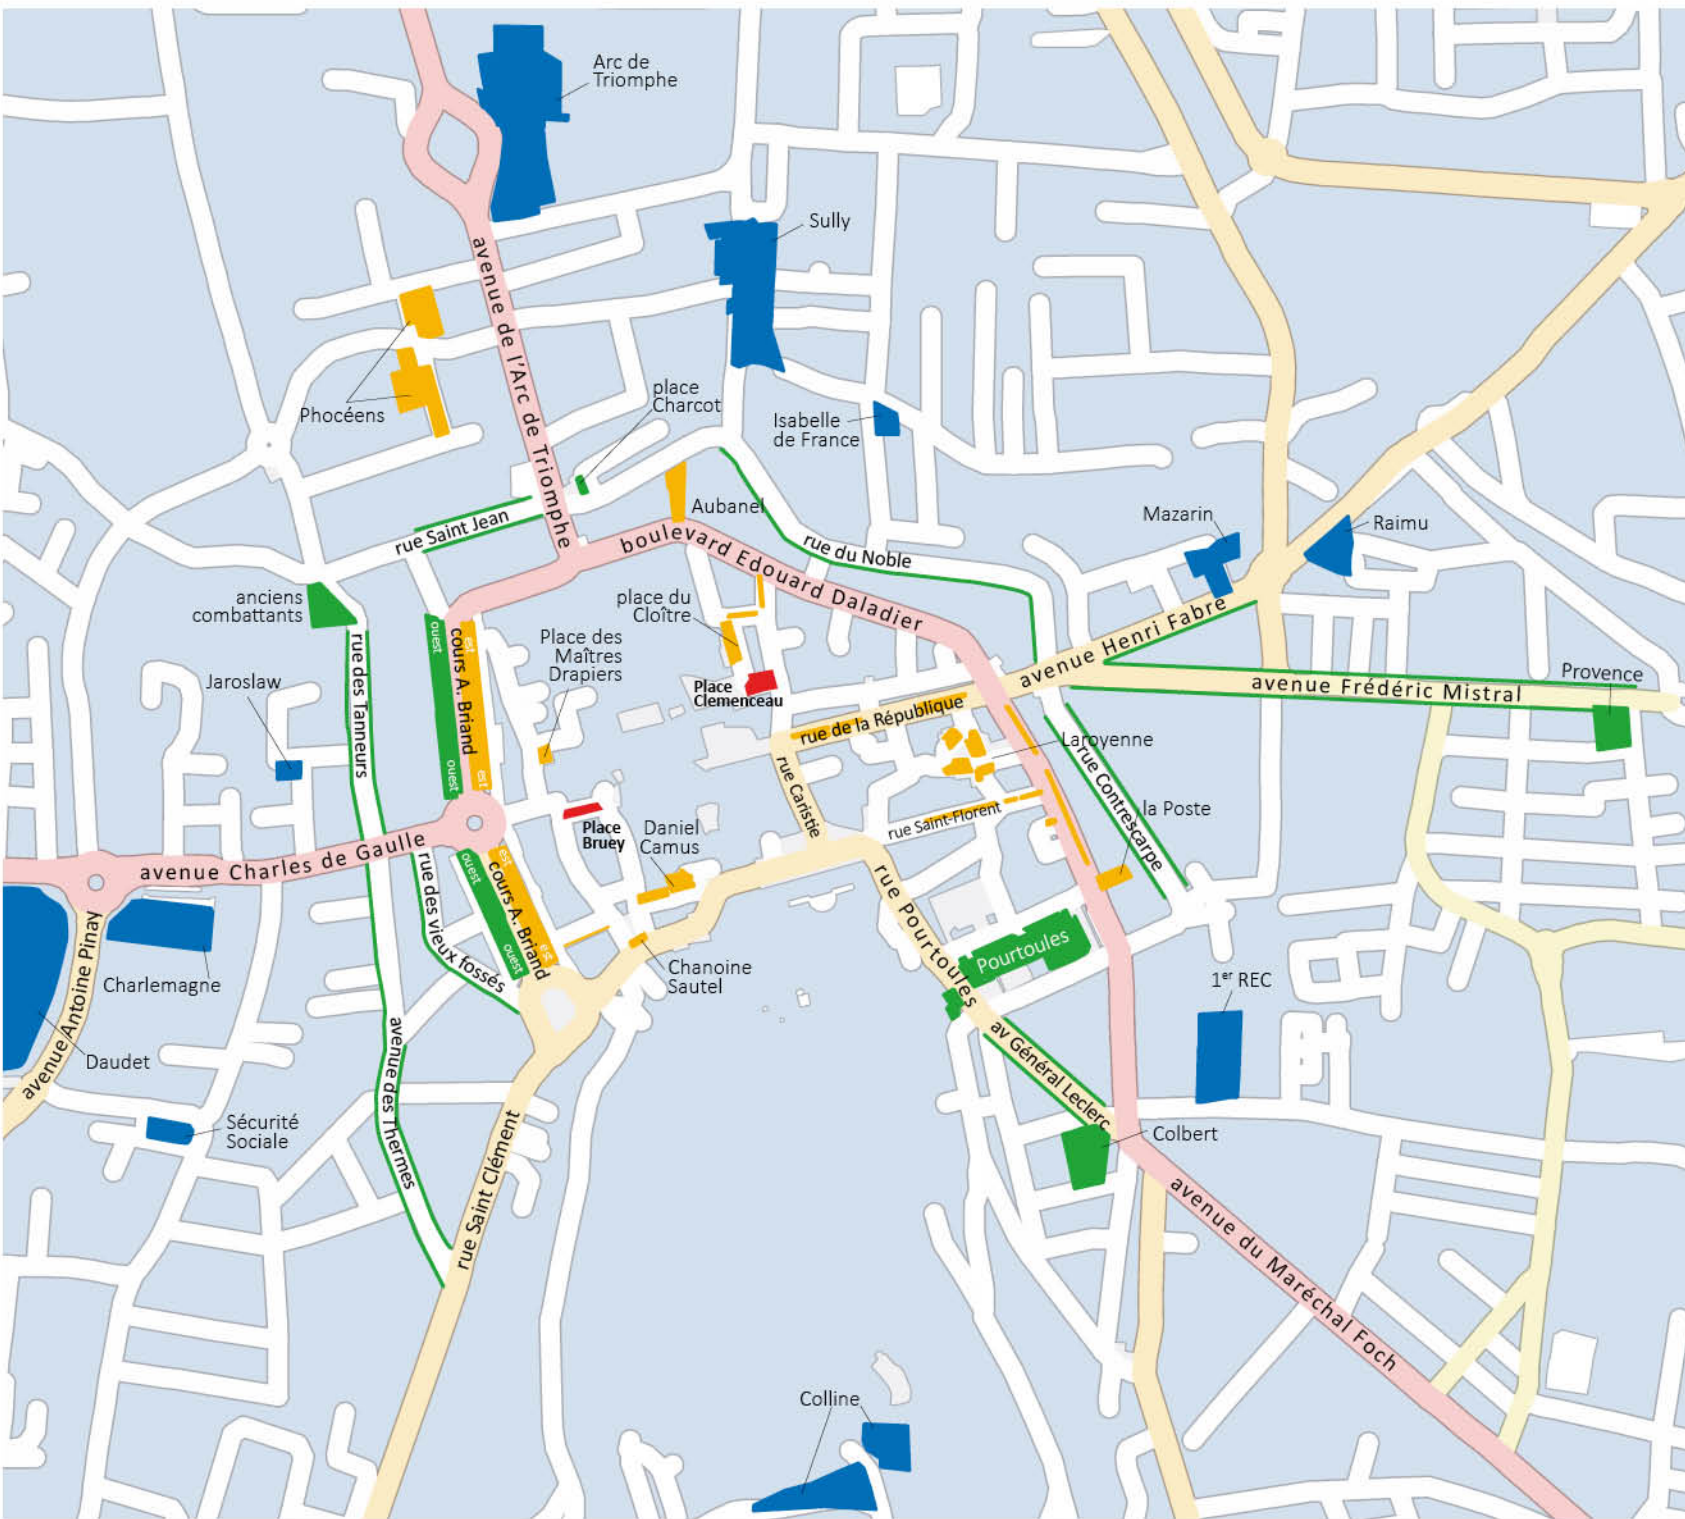

PARKING GRATUIT

LIMITÉ À 30 MINUTES GRATUITES

ZONE VERTE

ZONE ORANGE

ZONE VERTE

durée	tarif
00h30	gratuit
01h00	1 €
02h00	2 €
03h00	2,5 €
04h00	2,6 €
05h00	2,7 €
06h00	2,8 €
07h00	2,9 €
07h30	3 €
07h45	10 €
08h00	30 €

ZONE ORANGE

durée	tarif
00h30	gratuit
01h00	1 €
01h30	1,5 €
02h00	2 €
02h15	10 €
02h30	30 €