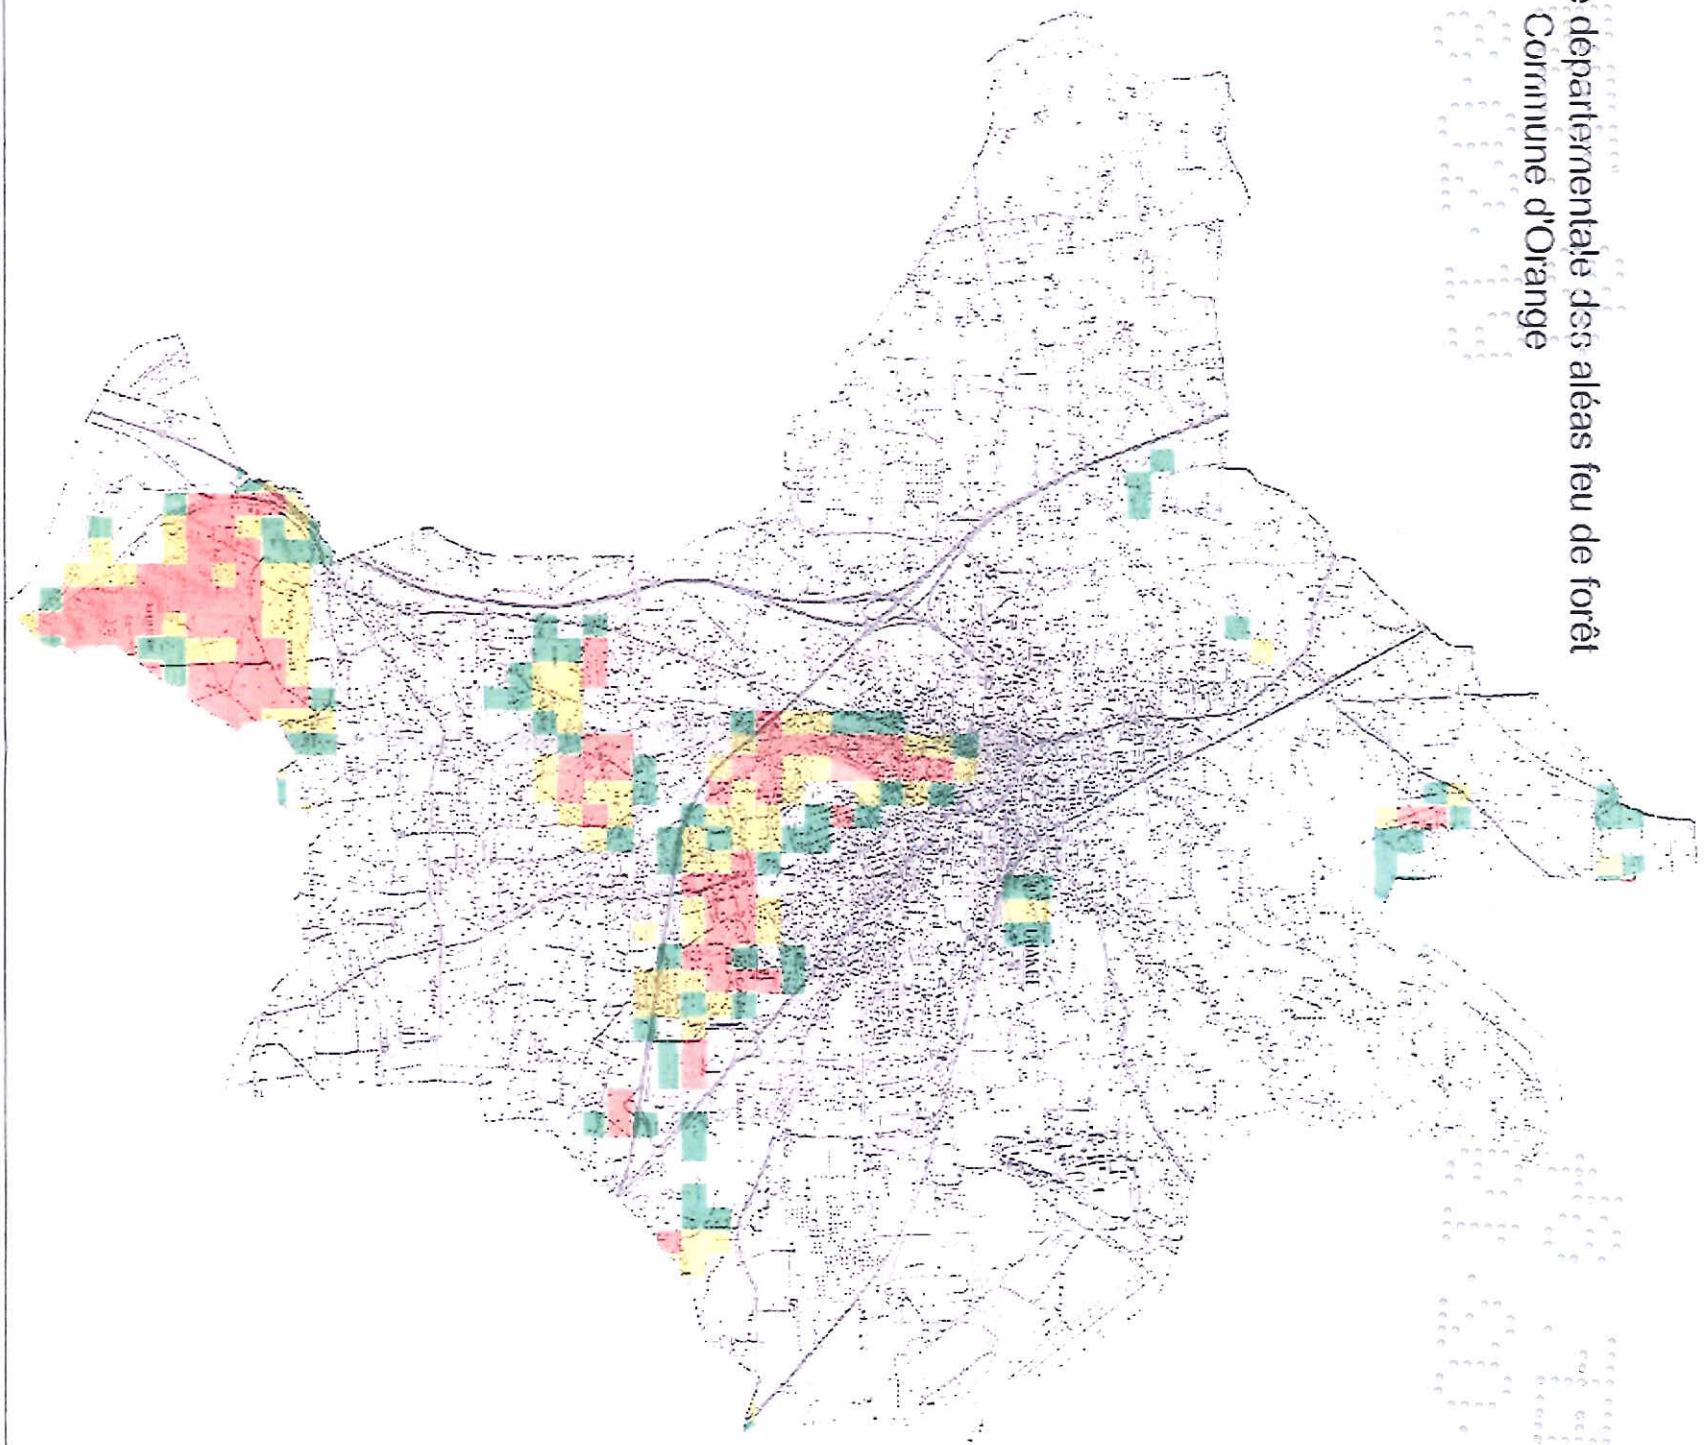

Extrait de la carte départementale des aléas feu de forêt
Commune d'Orange

Niveaux d'aléa

0,00 - 2,50	Faible
2,51 - 5,50	Moyen
5,51 - 9,00	Fort
9,01 - 48,00	Très fo