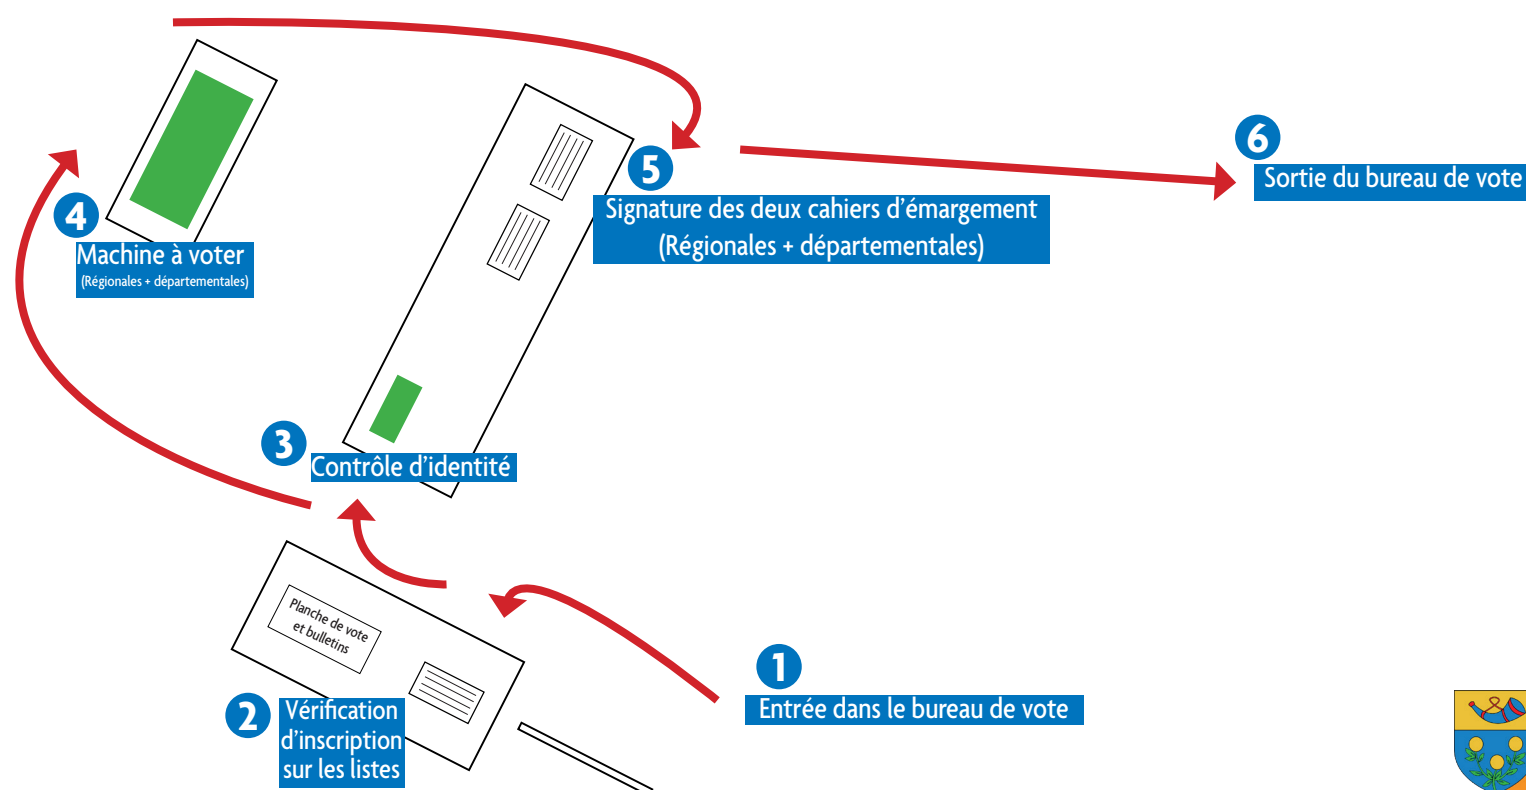

**Oui**, les élections départementales et les élections régionales ont lieu les mêmes jours et, à Orange, dans les mêmes bureaux grâce aux machines à voter.

Le premier tour est fixé au 20 juin 2021 et le second tour au 27 juin 2021. Ce sont les mêmes dates pour les deux scrutins.

► *Dois-je me déplacer deux fois dans la même journée pour pouvoir voter aux deux élections ?*

**Non**, à Orange vous devez voter dans le même bureau et sur la même machine aux deux scrutins, l'un après l'autre. Le président du bureau et les assesseurs seront là pour vous expliquer le déroulé du vote le jour J.

Les scrutins étant à deux tours, vous devez voter le 20 juin (premier tour) ET le 27 juin (deuxième tour).

► *Comment seront organisés les bureaux de vote le jour du scrutin ?*

Les bureaux seront organisés selon le schéma suivant, dans le respect des gestes barrières et dans une stricte limite de **3 votants maximum présents dans le bureau simultanément**.