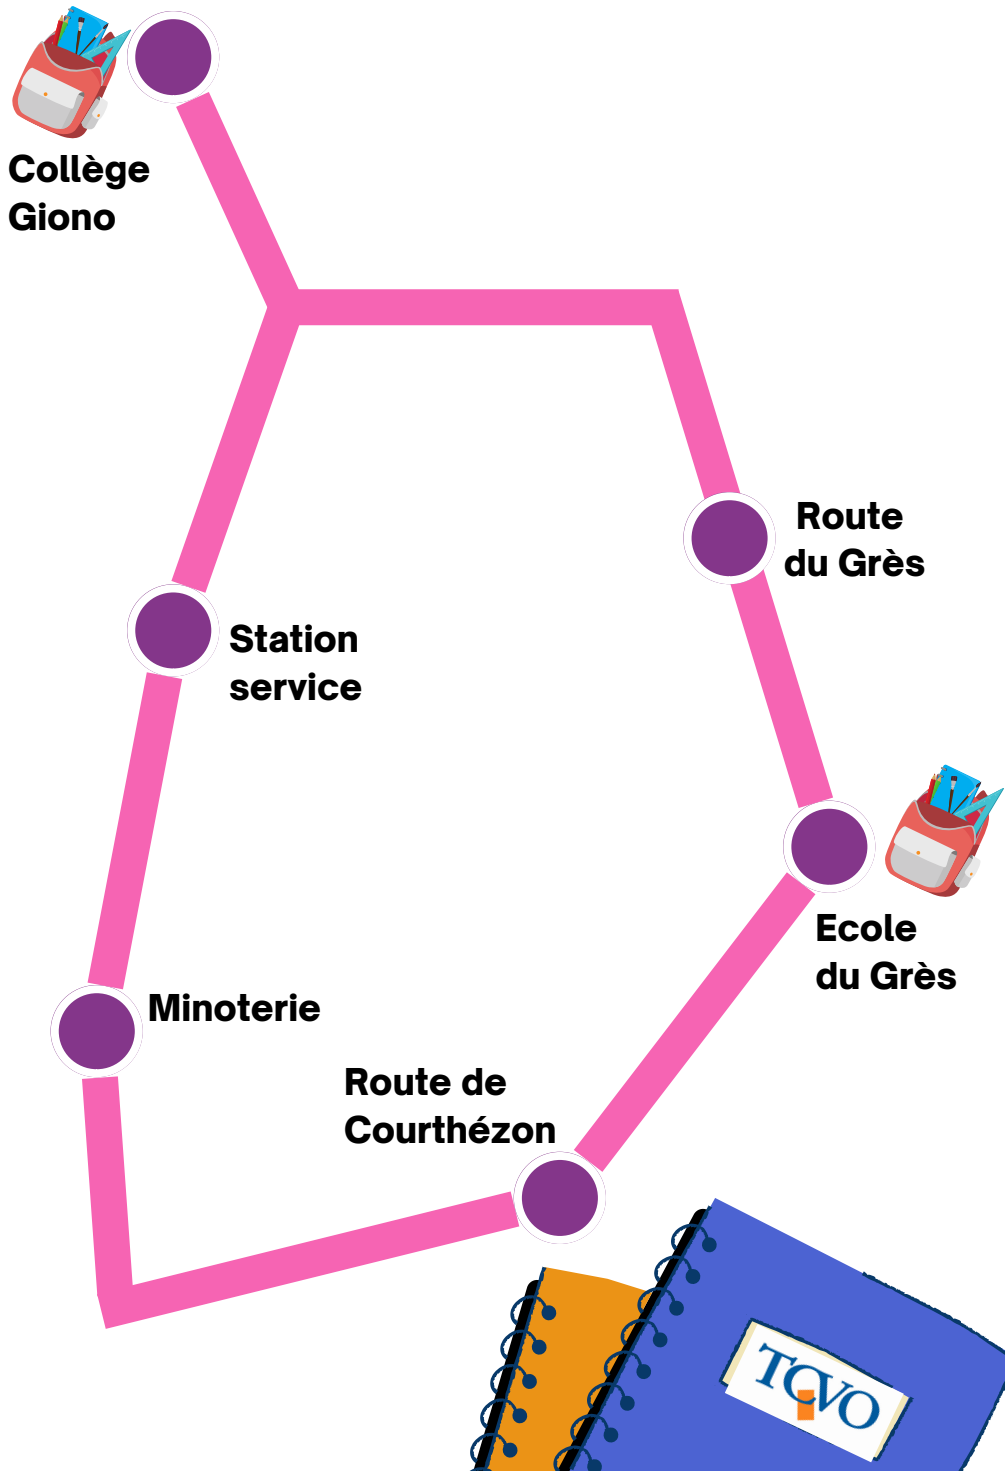

Horaires valables à compter du 04/09/23 en période scolaire

horaires susceptibles de modifications selon les aléas de la circulations, grèves, travaux. + d'informations sur tcvo.fr

P1 - Ecole du Grès Collège Giono

ALLER	du lundi au vendredi inclus	
Debussy	08:05	
Station Service	08:08	
Minoterie	08:10	
Route de Courthézon	08:12	
Ecole du Grès	08:15	
Route du Grès	08:18	
Collège Giono	08:23	
RETOUR	mercredi	lundi mardi jeudi vendredi
Ecole du Grès	-	16:40
Route de Courthézon	-	16:43
Minoterie	-	16:45
Station Service	-	16:47
Debussy	-	16:50
Collège Giono	12:45	17:15
Station Service	12:50	17:20
Minoterie	12:52	17:22
Route de Courthézon	12:54	17:24
Ecole du Grès	12:56	17:26
Route du Grès	12:57	17:27