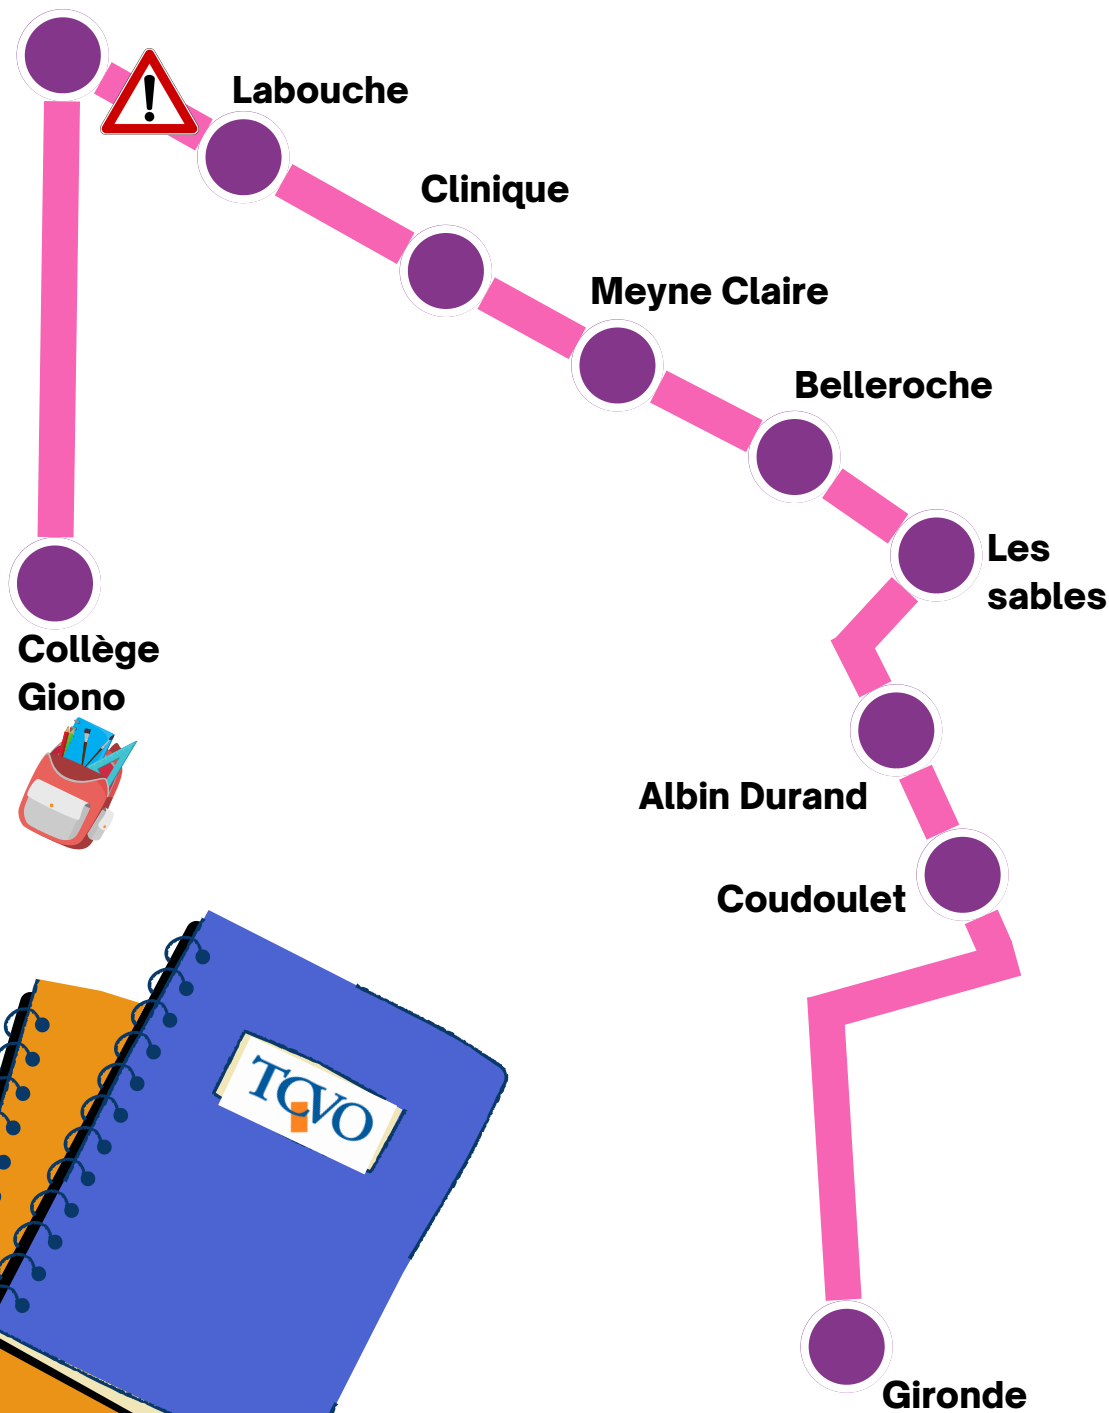

Pourtoules

S1 - Collège Giono

ALLER	du lundi au vendredi inclus	
Gironde	07:49	
Coudoulet	07:52	
Albin Durand	07:54	
Les Sables	07:56	
Beller Roche	07:57	
Meyne Claire	07:58	
Clinique	07:59	
Labouche	08:00	
Pourtoules	08:10	
Collège Giono	08:17	
RETOUR	mercredi	lundi mardi jeudi vendredi
Collège Giono	12:45	17:20
Pourtoules	12:55	17:30
Labouche	12:59	17:34
Clinique	13:00	17:35
Meyne Claire	13:01	17:36
Beller Roche	13:02	17:37
Les Sables	13:03	17:38
Albin Durand	13:05	17:40
Coudoulet	13:07	17:42
Gironde	13:10	17:45