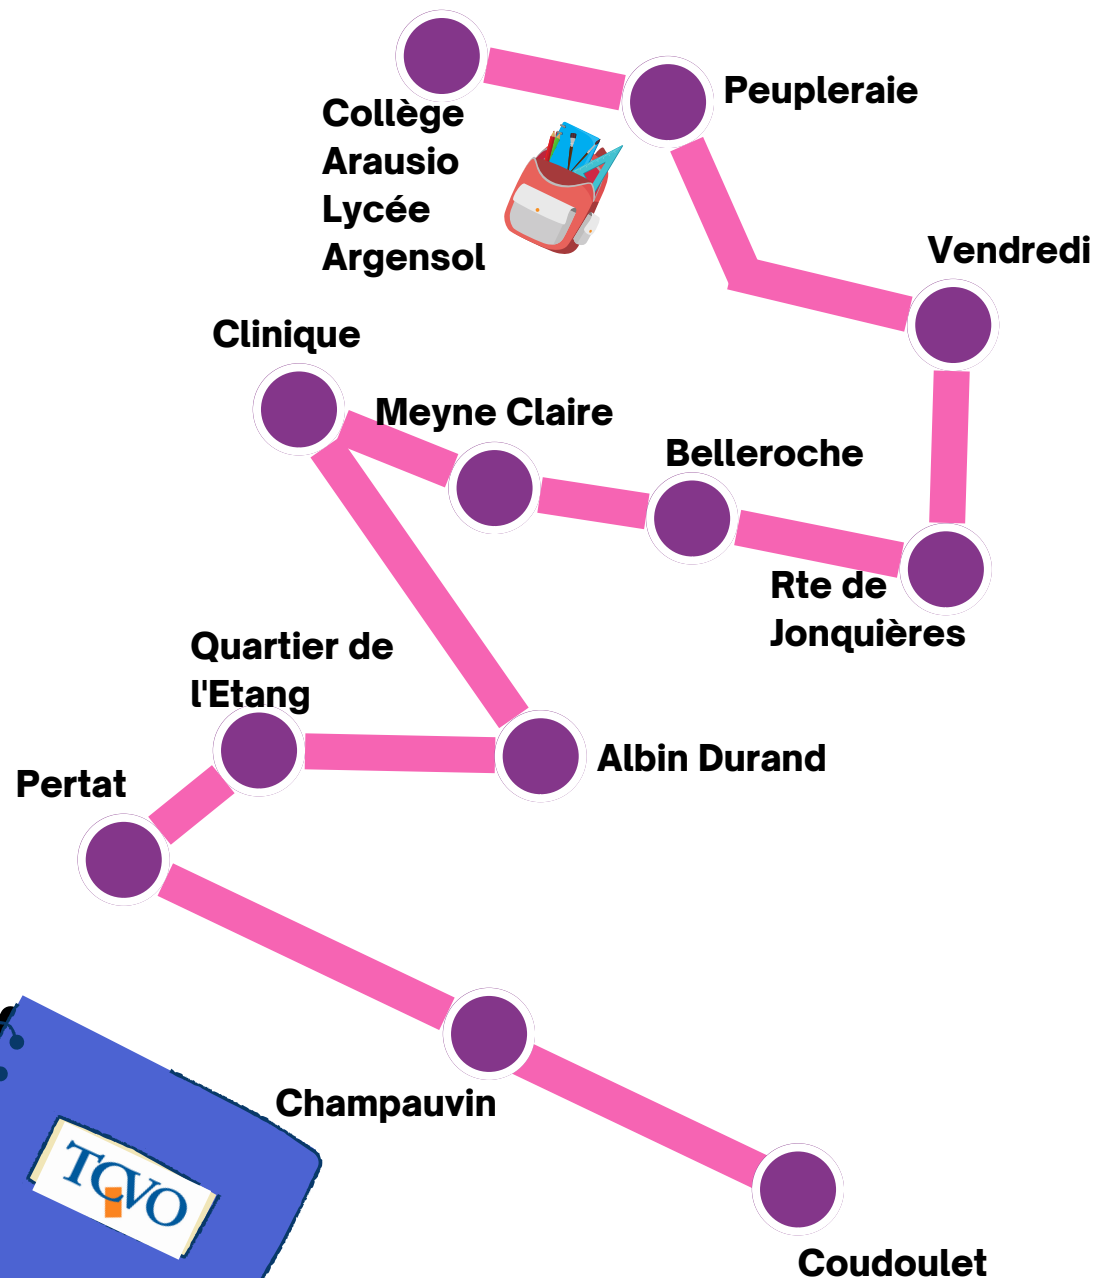

S3 - Collège Arausio Lycée Argensol

ALLER	du lundi au vendredi inclus	
Coudoulet	07:22	
Champauvin	07:24	
Pertat	07:25	
Quartier de l'Etang	07:25	
Albin Durand	07:26	
Clinique	07:30	
Meyne Claire	07:31	
Beller Roche	07:32	
Rte de Jonquières	07:34	
Vendredi	07:36	
Peupleuraie	07:38	
Collège Arausio / Lycée Argensol	07:40	
RETOUR	mercredi	lundi mardi jeudi vendredi
Collège Arausio / Lycée Argensol	12:10	16:45
Peupleuraie	12:13	16:48
Vendredi	12:15	16:50
Rte de Jonquières	12:18	15:53
Beller Roche	12:20	16:55
Meyne Claire	12:21	16:56
Clinique	12:22	16:57
Albin Durand	12:25	17:00
Quartier de l'Etang	12:26	17:01
Pertat	12:26	17:01
Champauvin	12:27	17:02
Coudoulet	12:29	17:04