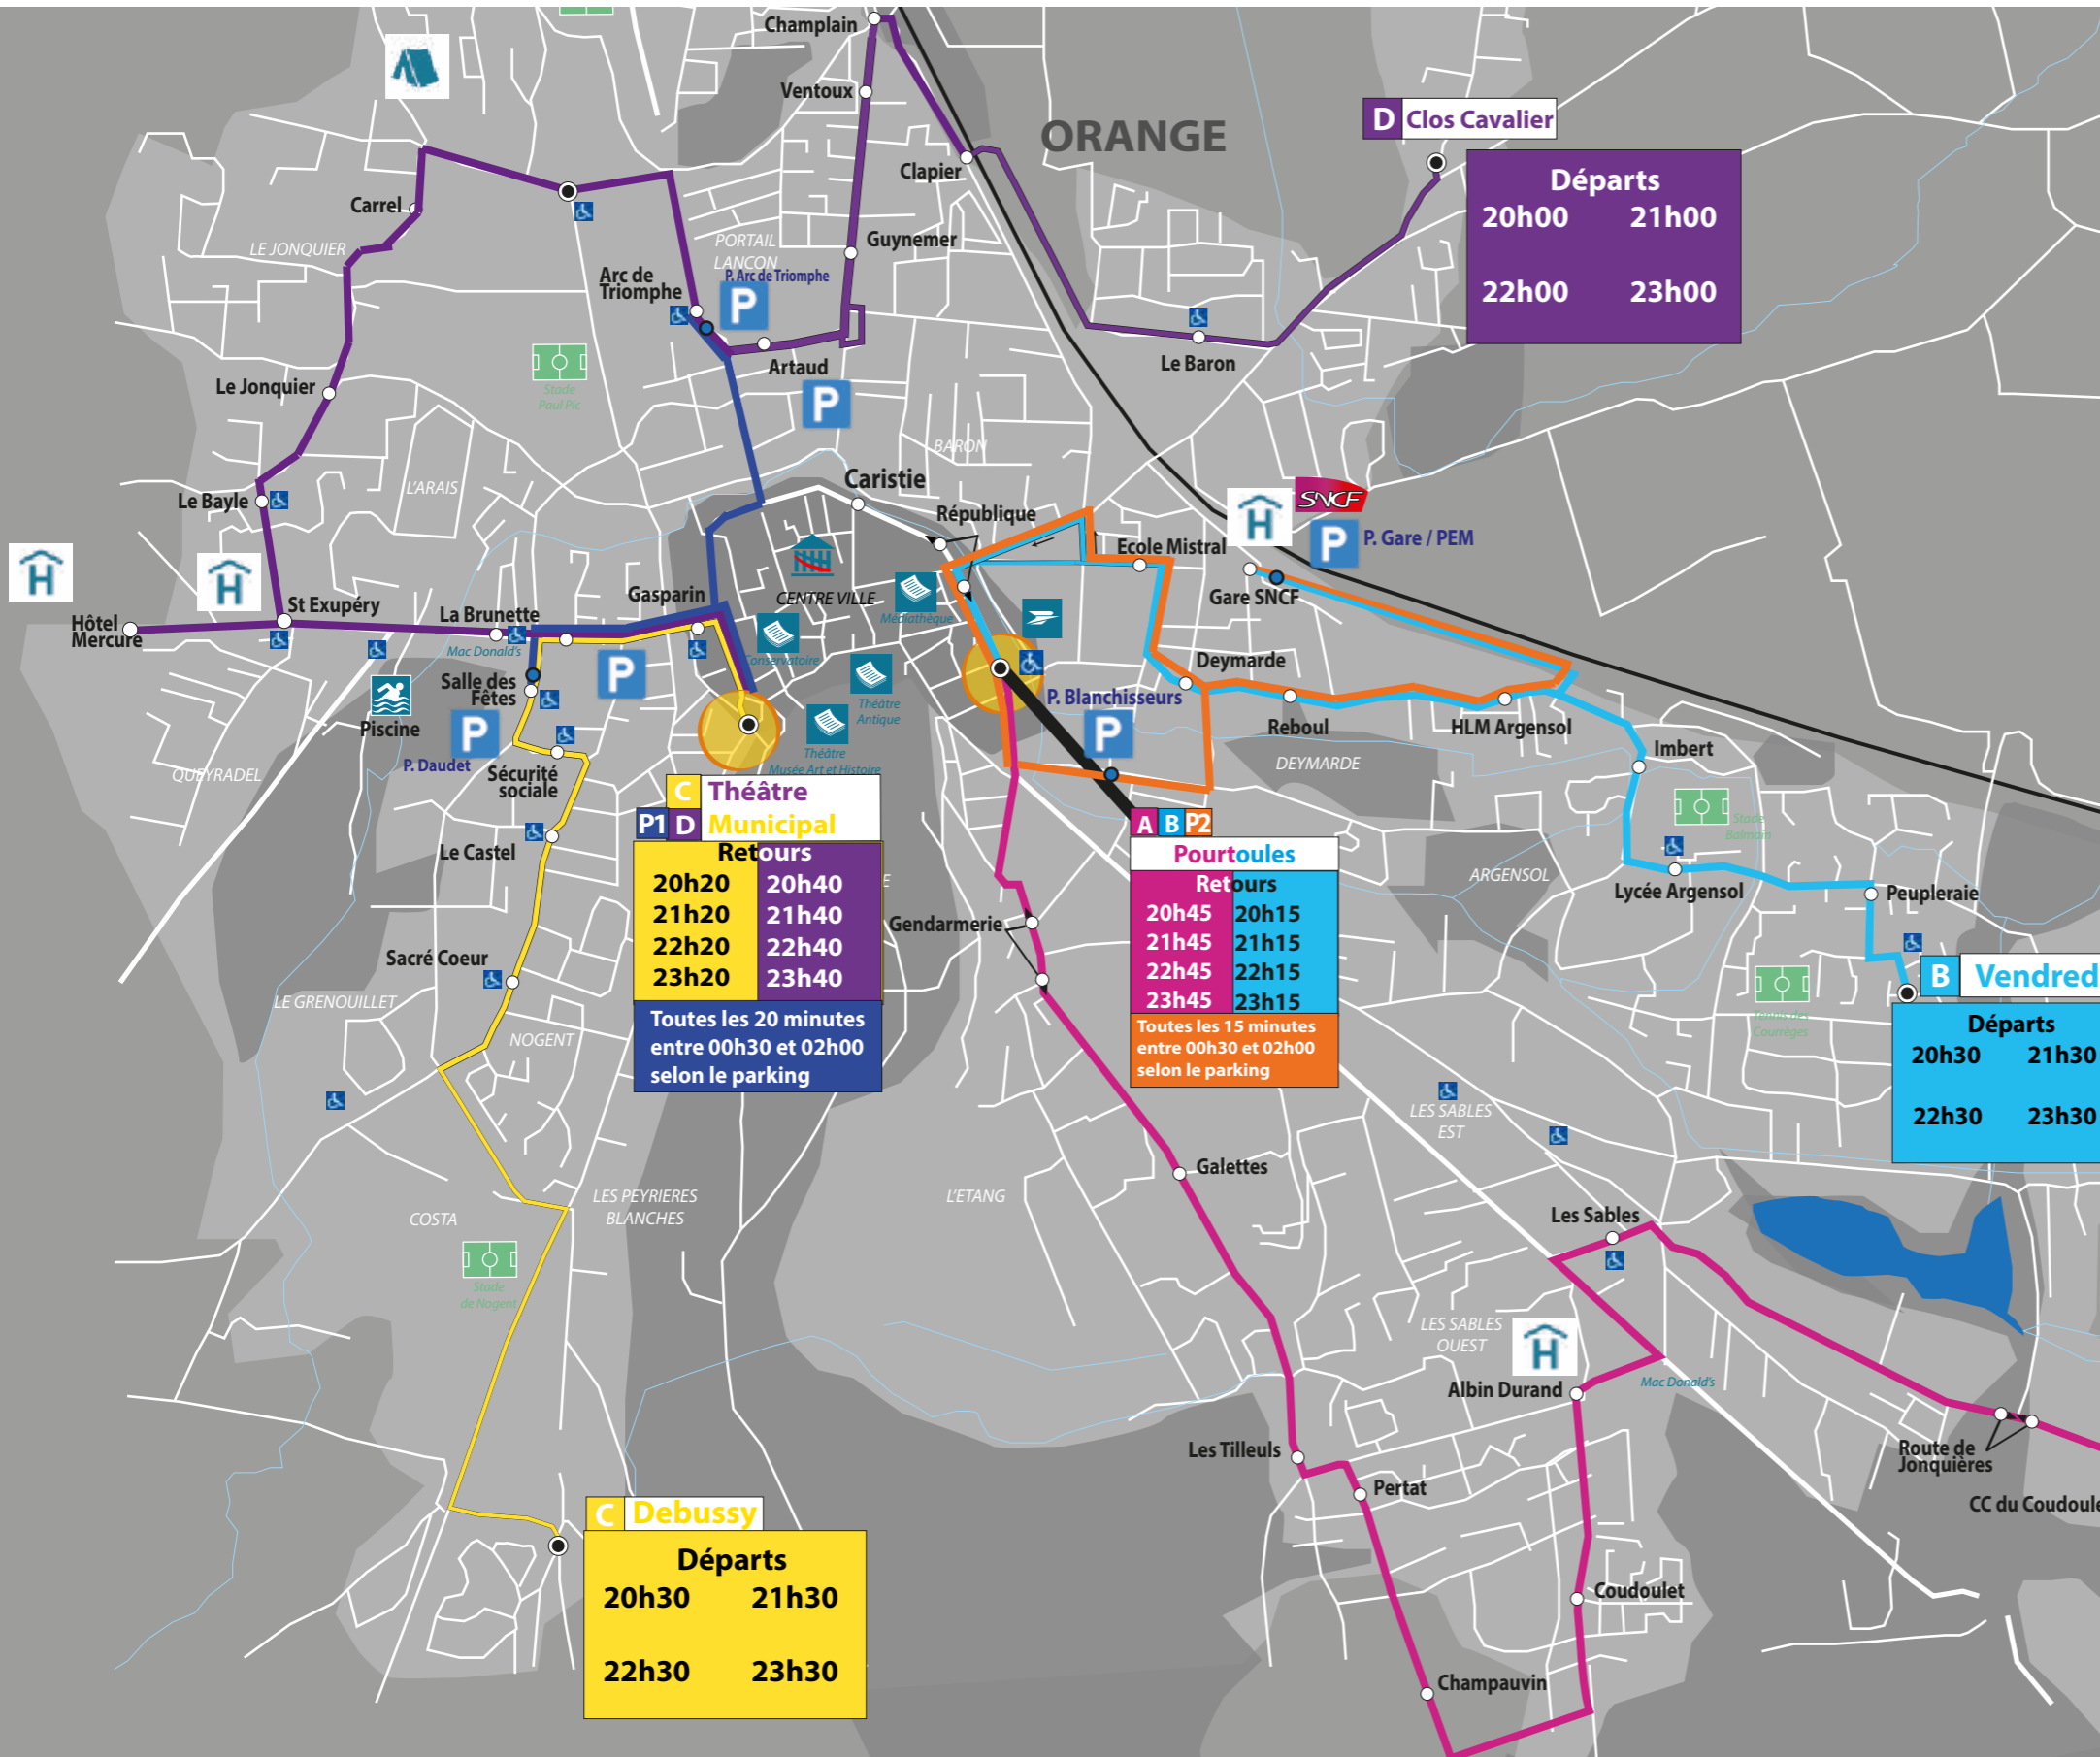

NAVETTES GRATUITES

TCVO vous emmène faire la fête et profiter des spectacles...
Laissez-vous transporter en toute sécurité!
Facile et sans contrainte de parking!

Noct'en bus : Toutes les heures de 20h à minuit :

Noct'en bus + : Toutes les 15-20 minutes entre 00h30 et 02h00 :

- Accès piétons vers centre ville
- Camping
- Hôtel
- Gare SNCF
- Equipement Culturel
- Mairie
- Parking