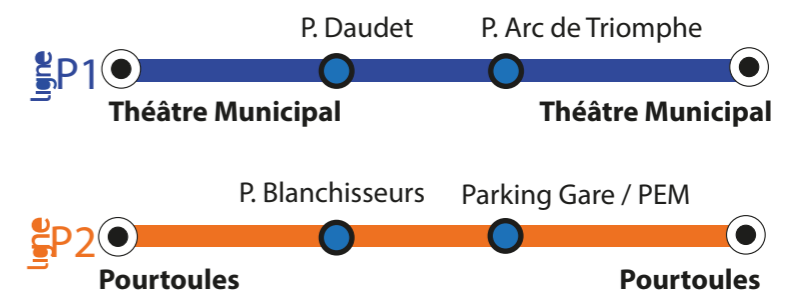

NAVETTES GRATUITES

TCVO vous emmène faire la fête et profiter des spectacles...
Laissez-vous transporter en toute sécurité!
Facile et sans contrainte de parking!

Noct'en bus : Toutes les heures de 20h à minuit :

Noct'en bus + : Toutes les 15-20 minutes entre 00h30 et 02h00 :

- Accès piétons vers centre ville
- Camping
- Hôtel
- Gare SNCF
- Equipement Culturel
- Mairie
- Parking