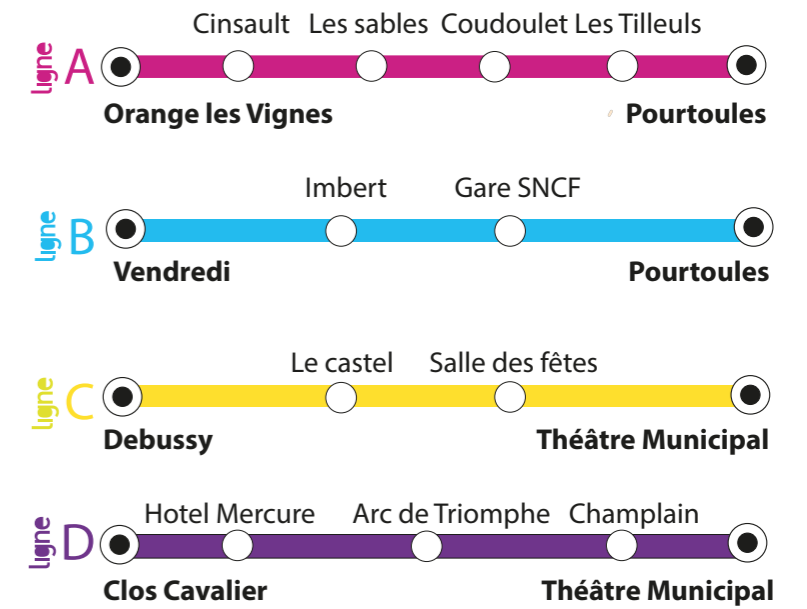

NAVETTES GRATUITES

TCVO vous emmène faire la fête et profiter des spectacles...
Laissez-vous transporter en toute sécurité!
Facile et sans contrainte de parking!

Noct'en bus : Toutes les heures de 20h à minuit :

Noct'en bus + : Toutes les 15-20 minutes entre 00h30 et 02h00 :

- Accès piétons vers centre ville
- Camping
- Hôtel
- Gare SNCF
- Equipement Culturel
- Mairie
- Parking