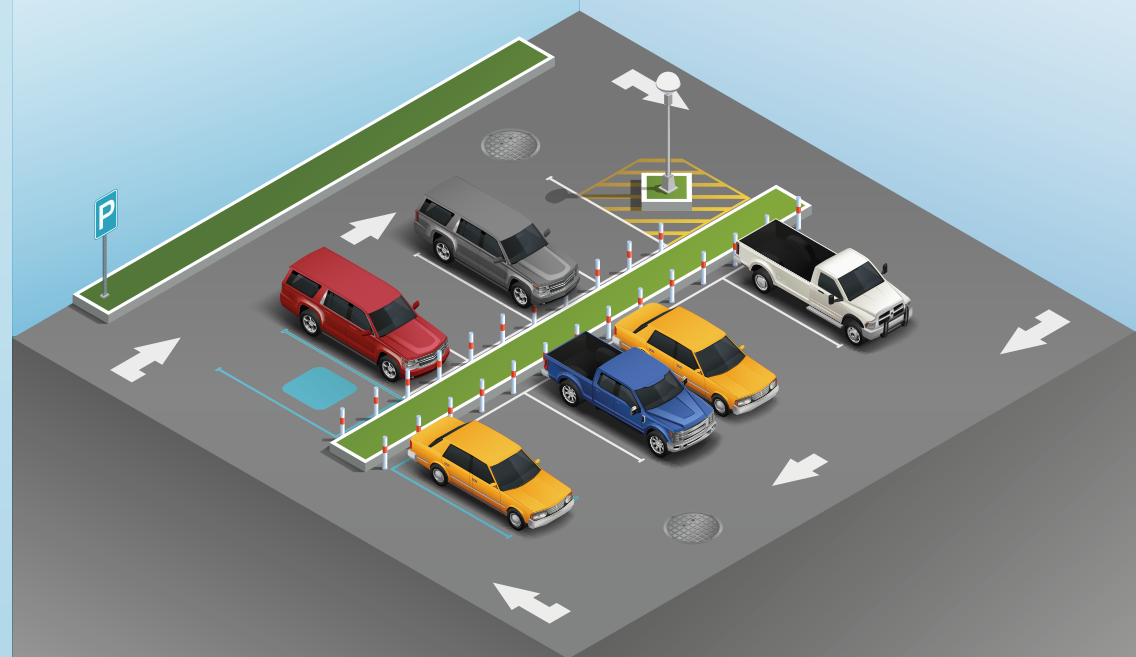

ORANGE

STATIONNEMENT

1 HEURE GRATUITE
EN ZONES PAYANTES (1 FOIS PAR JOUR)

2 HEURES GRATUITES

parking souterrain Pourtoules

TARIF SPÉCIAL MARCHÉ DU JEUDI
50 CENTIMES TOUS LES JEUDIS DE 9H À 12H

LIMITATION À 30 MINUTES GRATUITES

place Clemenceau - place Bruey - 1 fois par jour

- PARKING GRATUIT**
- LIMITÉ À 30 MINUTES GRATUITES**
- ZONE VERTE**
- ZONE ORANGE**

ZONE VERTE	
durée	tarif
01h00	gratuit
02h00	2 €
03h00	2,5 €
04h00	2,6 €
05h00	2,7 €
06h00	2,8 €
07h00	2,9 €
07h30	3 €
07h45	10 €
08h00	30 €
ZONE ORANGE	
durée	tarif
01h00	gratuit
01h30	1,5 €
02h00	2 €
02h15	10 €
02h30	30 €