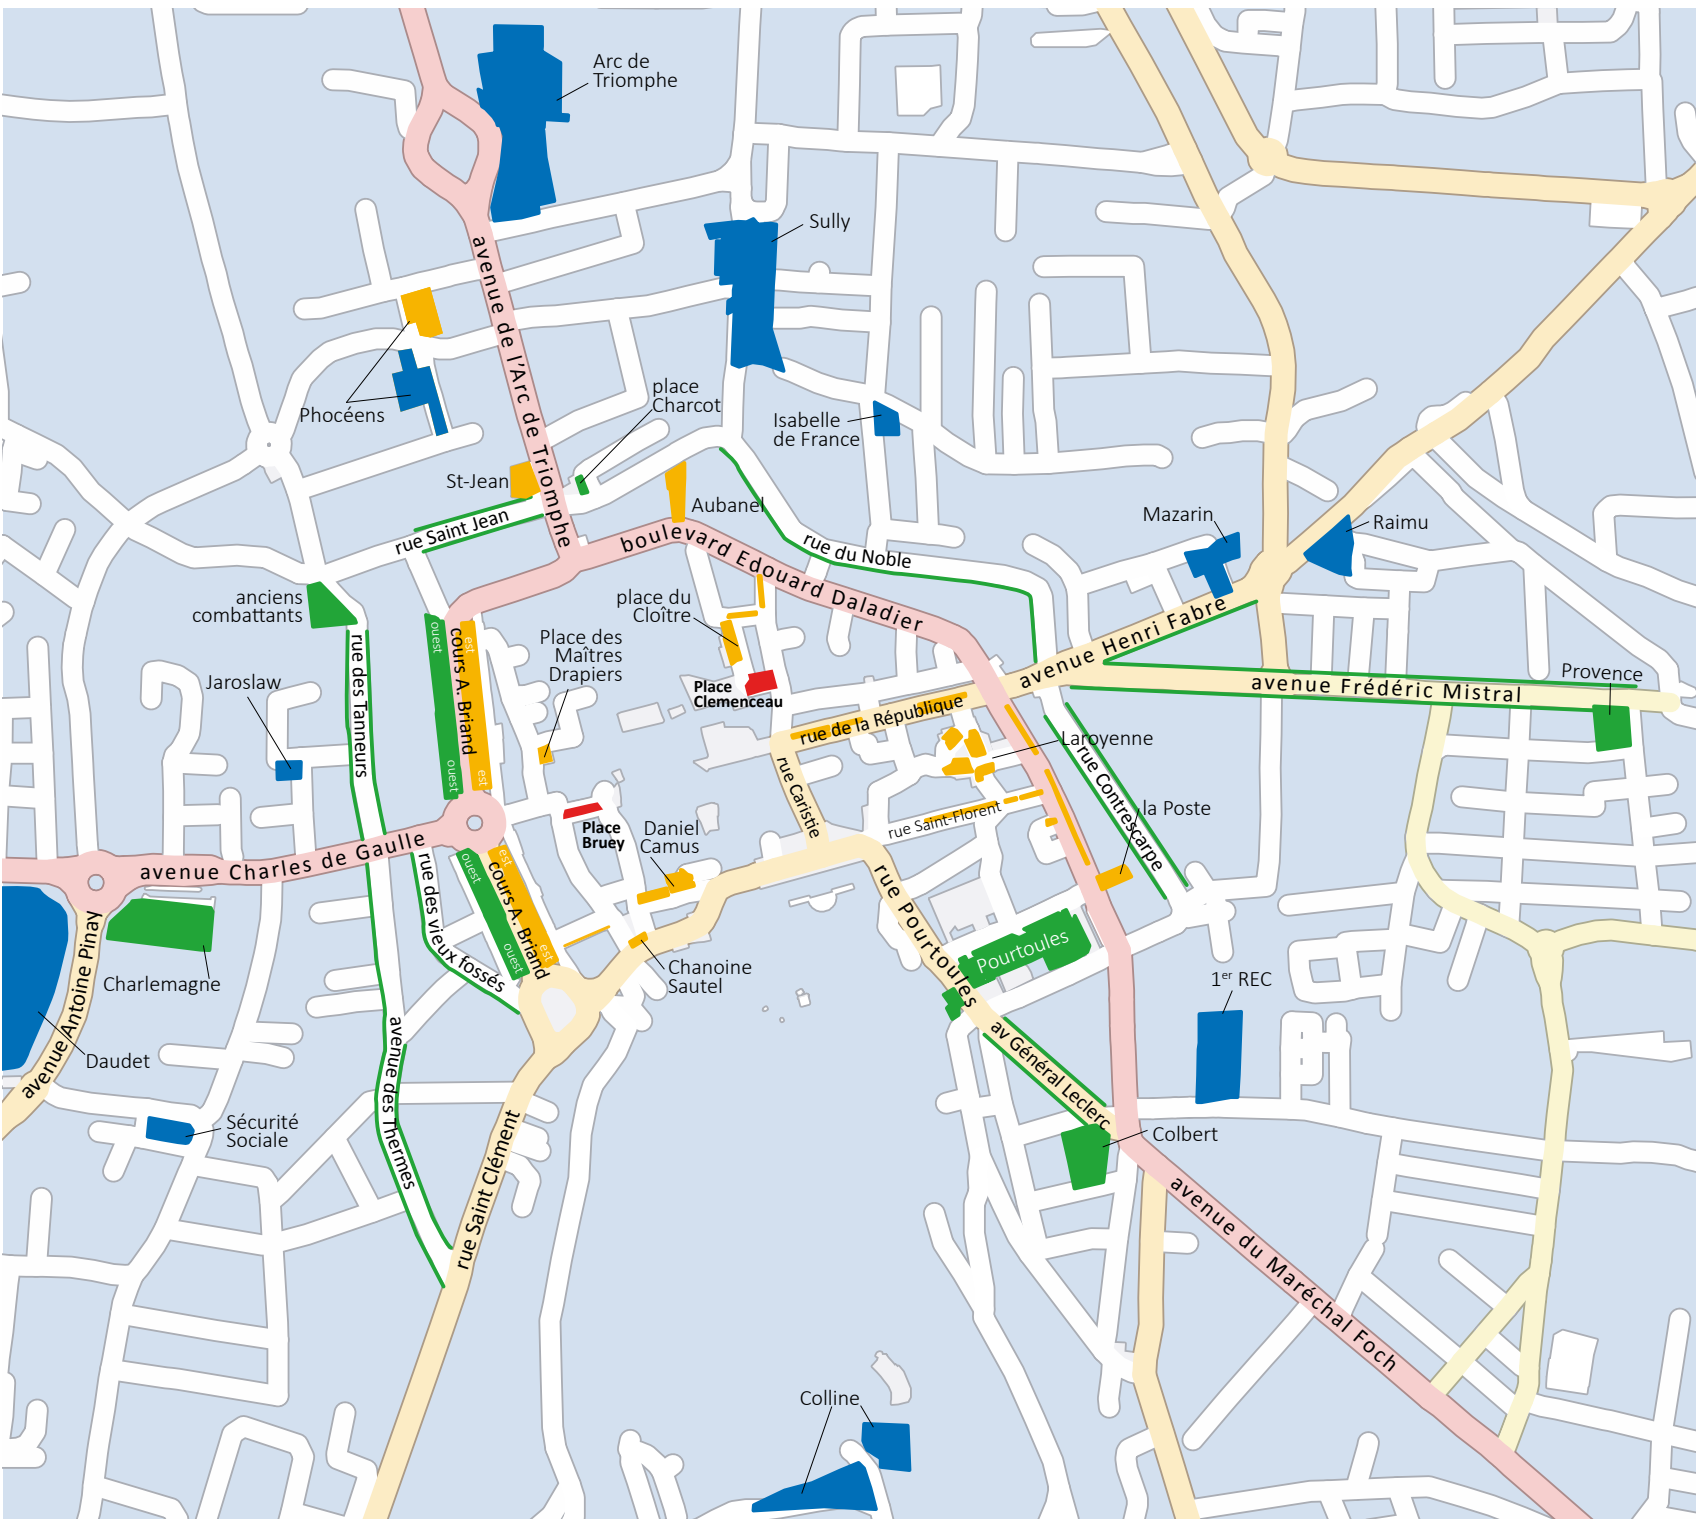

ABONNEMENTS

GRATUIT DIMANCHE ET JOURS FÉRIÉS

Stationnement payant
9h-12h & 14h-19h

ZONE VERTE

- > place anciens combattants
- > cours Aristide Briand (ouest)
- > cours Pourtoules
- > rue Général Leclerc
- > parking Colbert
- > parking de Provence
- > rue Contrescarpe
- > avenue Henri Fabre
- > rue du Noble
- > place Charcot
- > rue Saint-Jean
- > rue des Tanneurs
- > avenue des Thermes
- > rue des vieux fossés
- > avenue Frédéric Mistral
- > parking Charlemagne

ZONE ORANGE

- > parking des Phocéens
- > parking Aubanel
- > place du Cloître
- > rue de la République
- > Placette de la Poste
- > parking Laroyenne
- > place Daniel Camus
- > parking Saint-Jean
- > place des Romains
- > cours Aristide Briand (est)
- > rue Saint-Florent
- > place des Maîtres Drapiers
- > rue Caristie
- > boulevard Daladier
- > rue Renoyer
- > rue Pontillac

ORANGE

STATIONNEMENT

1 HEURE GRATUITE
EN ZONES PAYANTES (1 FOIS PAR JOUR)

2 HEURES GRATUITES

parking souterrain Pourtoules

TARIF SPÉCIAL MARCHÉ DU JEUDI
50 CENTIMES TOUS LES JEUDIS DE 9H À 12H

LIMITATION À 30 MINUTES GRATUITES

place Clemenceau - place Bruey - 1 fois par jour

- PARKING GRATUIT**
- LIMITÉ À 30 MINUTES GRATUITES**
- ZONE VERTE**
- ZONE ORANGE**

ZONE VERTE	
durée	tarif
01h00	gratuit
02h00	2 €
03h00	2,5 €
04h00	2,6 €
05h00	2,7 €
06h00	2,8 €
07h00	2,9 €
07h30	3 €
07h45	10 €
08h00	30 €
ZONE ORANGE	
durée	tarif
01h00	gratuit
01h30	1,5 €
02h00	2 €
02h15	10 €
02h30	30 €